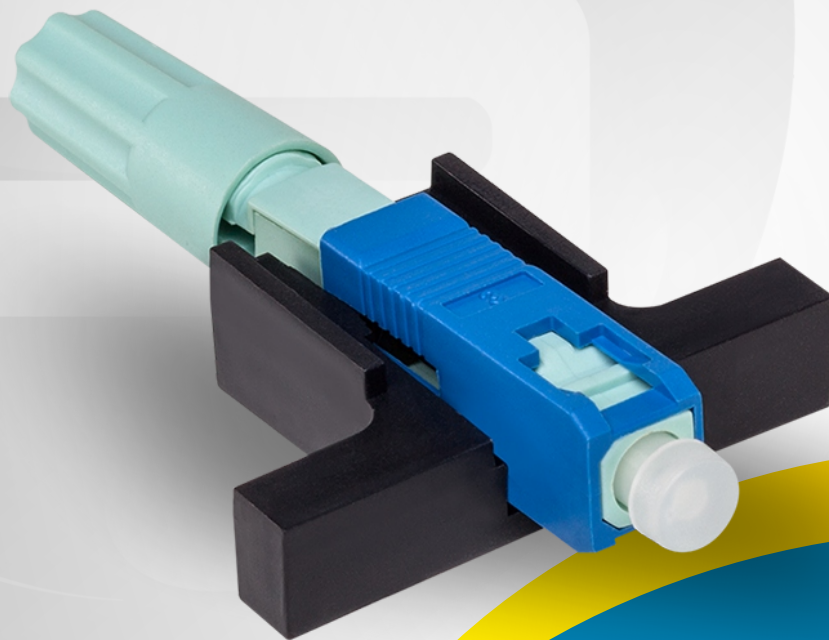

DATASHEET

CONECTOR FAST SH-CR-TROS-SCA

O Conector Fast T- Click Rosca é um conector de campo manual e foi projetado para cabos Drop Flat de até 3mm de espessura ou cordões ópticos de 2mm a 3mm, pode ser reutilizado por até 5 vezes. Indicado para atendimento de clientes em redes FTTH. Fabricado com padrão SC e polimento UPC

- *Baixa perda de inserção*
- *Material de alta resistência*
- *Fácil e rápida instalação e manutenção*
- *Alta durabilidade*

PRODUTO HOMOLOGADO

Shoreline Telecom

Telefone Comercial: (47) 3170-0175

www.shorelinetelecom.com.br

SHORELINE

QUALIDADE. INOVAÇÃO E TECNOLOGIA.

CARACTERÍSTICAS TÉCNICAS

Item	Unidade	Parâmetros
Perda de inserção	Db	$\leq 0,3$ (1310nm & 1550nm)
Perda de retorno	Db	≤ -40
Força de fibra nua	N	>5
Força vestida	N	>10
Tensão	N	>50
Resistência à tração (20 N)	Db	IL ≤ 0.2 e RL ≤ 5
Mecânico	Db	IL ≤ 0.2 e RL ≤ 5
durabilidade (500vezes)		
Temperatura de operação	°C	-5~70
Temperatura de armazenamento	°C	-40 ~ +85
Material do ferrolho		Cerâmica de Zircônia