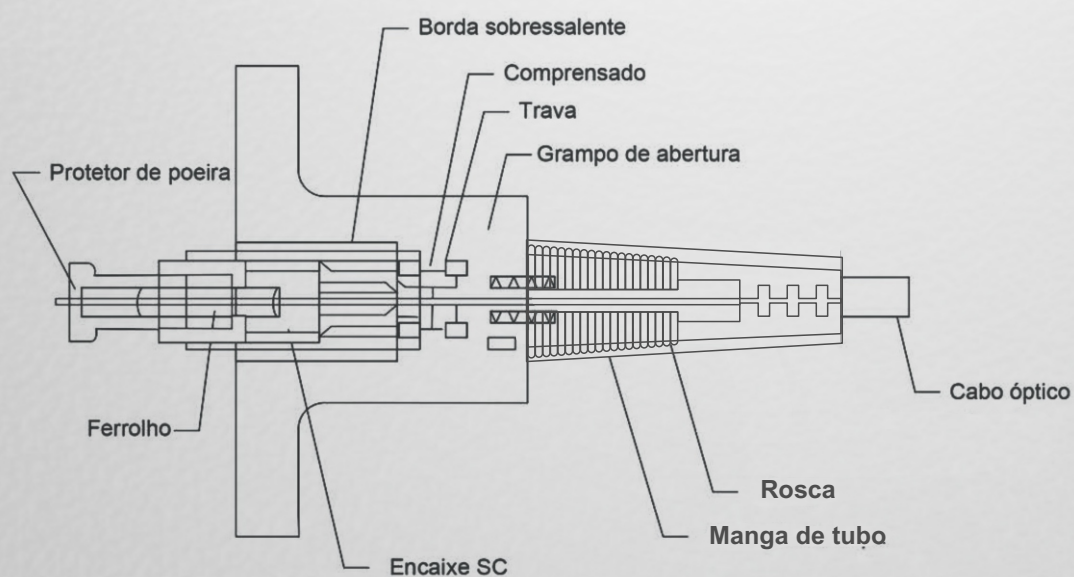

DATASHEET

CONECTOR FAST SH-CR-TROS-SCA

O Conector Fast T- Click Rosca é um conector de campo manual e foi projetado para cabos Drop Flat de até 3mm de espessura ou cordões ópticos de 2mm a 3mm, pode ser reutilizado por até 5 vezes. Indicado para atendimento de clientes em redes FTTH. Fabricado com padrão SC e polimento UPC

- *Baixa perda de inserção*
- *Material de alta resistência*
- *Fácil e rápida instalação e manutenção*
- *Alta durabilidade*

PRODUTO HOMOLOGADO

Shoreline Telecom

Telefone Comercial: (47) 3170-0175

www.shorelinetelecom.com.br

SHORELINE

QUALIDADE. INOVAÇÃO E TECNOLOGIA.

CARACTERÍSTICAS TÉCNICAS

Item	Unidade	Parâmetros
Perda de inserção	Db	$\leq 0,3$ (1310nm & 1550nm)
Perda de retorno	Db	≤ -40
Força de fibra nua	N	>5
Força vestida	N	>10
Tensão	N	>50
Resistência à tração (20 N)	Db	IL ≤ 0.2 e RL ≤ 5
Mecânico	Db	IL ≤ 0.2 e RL ≤ 5
durabilidade (500vezes)		
Temperatura de operação	°C	-5~70
Temperatura de armazenamento	°C	-40 ~ +85
Material do ferrolho		Cerâmica de Zircônia