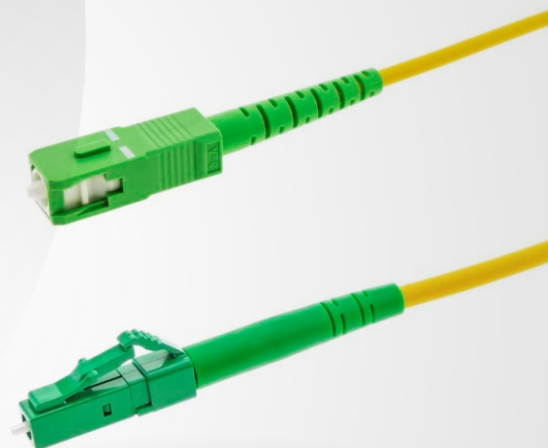

DATASHEET

CORDÃO ÓPTICO

**CORDÃO ÓPTICO PATCH CORD SIMPLEX SM
LC/APC - SC/APC**

TAMANHO = 2 METROS

- *Baixa perda de Inserção e retorno*
- *Alta qualidade*
- *Ótimo desempenho, performance e durabilidade.*

O Patch Cord Óptico recebe conectores em ambas extremidades e são utilizados em ambientes internos com aplicação mais comum em interligação de equipamentos ópticos e acessórios de terminação.

PRODUTO HOMOLOGADO

Shoreline Telecom

Telefone Comercial: (47) 3170-0175

www.shorelinetelecom.com.br

SHORELINE
QUALIDADE. INOVAÇÃO E TECNOLOGIA.

CARACTERÍSTICAS TÉCNICAS

Não.	Item	Unidade	Modo Único			Modo Multi
			COMPUTADOR PESSOAL	UPC	APC	
1	Perda de inserção	Db	≤0.3			≤0.3
2	Perda de retorno	Db	≥45	≥50	≥60	≥35
						/
3	Repetibilidade	Db	0.1			
4	Tempos de trabalho	Vezez	≥1000			
5	Temperatura de operação	°C	-40~+85			
6	Diâmetro do cabo óptico	milímetro	Φ0.9, Φ2.0, Φ3.0			
Item	Polimento UPC		Polimento APC		Diagrama esquemático	
Diâmetro da ferrula (mm)	2.5	1.25	2.5	1.25		
Raio de Curva (mm)	10~25	7~25	5~12			
Altura da fibra (nm)	-125~50		±100			
Deslocamento de Apwex (um)	≤50		≤50			