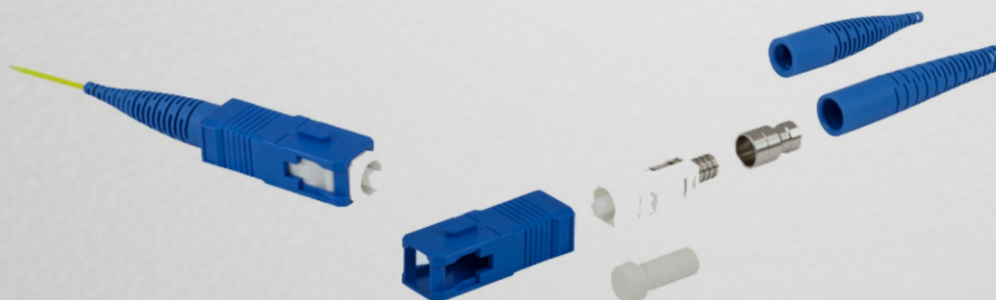

### CORDÃO ÓPTICO PATCH CORD SIMPLEX SM SC/UPC - SC/UPC

TAMANHO = 2 METROS

- *Baixa perda de Inserção e retorno*
- *Alta qualidade*
- *Ótimo desempenho, performance e durabilidade.*

*O Patch Cord Óptico recebe conectores em ambas extremidades e são utilizados em ambientes internos com aplicação mais comum em interligação de equipamentos ópticos e acessórios de terminação.*

## Características Técnicas

Tipos de aplicação	Indoor
Tipos de cabo	Simplex ou Duplex
Proteção da jaqueta	PVC
Fibras disponíveis	G-657 A
Diâmetro das fibras	Ø125µm
Conectores disponíveis	SC, LC
Tipos de polimento	APC, UPC
Tipos de conectores	Simplex
Diâmetro do cordão	Ø2mm
Raio mín. de curvatura para G-657 BLI	A2 7,5mm
Temperatura de operação	0 a +65°C