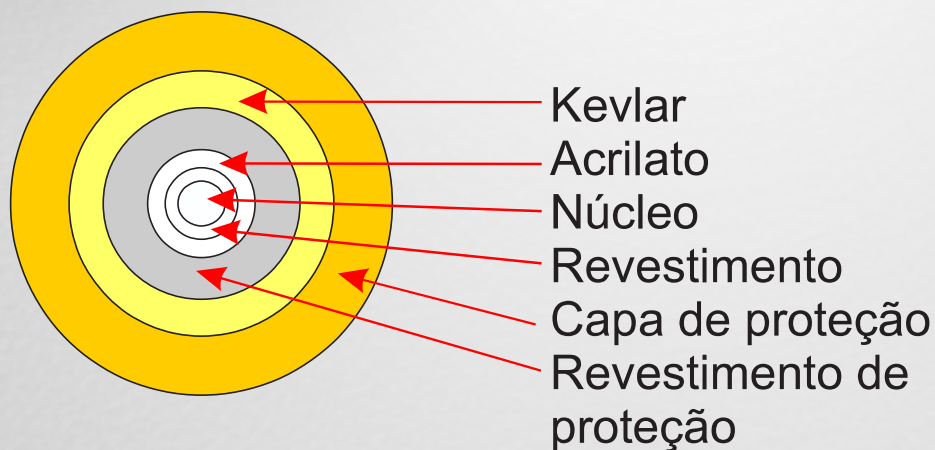

### CORDÃO ÓPTICO PATCH CORD SIMPLEX SM SC/UPC - SC/UPC

TAMANHO = 2 METROS

- *Baixa perda de Inserção e retorno*
- *Alta qualidade*
- *Ótimo desempenho, performance e durabilidade.*

*O Patch Cord Óptico recebe conectores em ambas extremidades e são utilizados em ambientes internos com aplicação mais comum em interligação de equipamentos ópticos e acessórios de terminação.*

## Características Técnicas

Tipos de aplicação	Indoor
Tipos de cabo	Simplex ou Duplex
Proteção da jaqueta	PVC
Fibras disponíveis	G-657 A
Diâmetro das fibras	Ø125µm
Conectores disponíveis	SC, LC
Tipos de polimento	APC, UPC
Tipos de conectores	Simplex
Diâmetro do cordão	Ø2mm
Raio mín. de curvatura para G-657 BLI	A2 7,5mm
Temperatura de operação	0 a +65°C