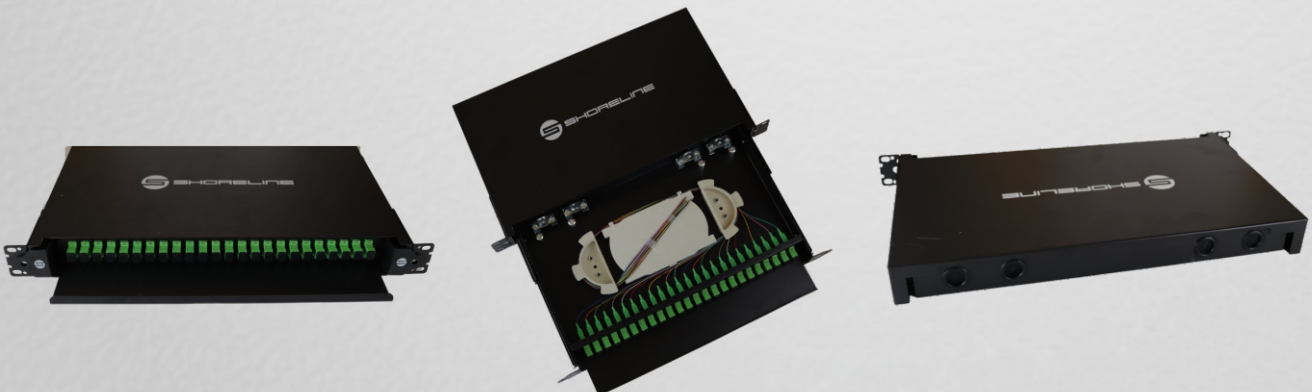

DESCRIÇÃO

O Distribuidor interno óptico (DIO) tem a finalidade de ser um ponto de distribuição e/ou manobra da rede óptica. Possui um sistema de gaveta deslizante frontal para o fácil manuseio das fibras, possui 4 entradas para os cabos ou sangria dos mesmos. Painel frontal com adaptadores e pigtails SC/APC. Bandeja central interna para utilização em sistemas de fusão entre cabos ópticos. Todas as portas numeradas pra facilitar identificação visual de cada conexão e com pintura eletroestática.

ESPECIFICAÇÕES TÉCNICAS

Nome do Produto: Distribuidor Interno Óptico (D.I.O) 24FO 1U 19"

Tipo de Produto: Montado em rack com trilho e trava

Número de portas: 24

Tipo de adaptador: SC

Polimento: APC

Dimensões (mm): 435 x 295 x 47

Cor : Preto

Peso: 4kg

Material: Chapa de aço laminada a frio de 1,2 mm com pintura eletrostática

Temperatura de trabalho: -40°C ~ + 60°C

Raio de curvatura: ≥40mm

Resistência à pressão lateral: 500N

Resistência: 500N

ITENS

1 Distribuidor Interno Óptico (D.I.O) 24FO 1U 19"

1 Tubo Loose

2 Travas

4 Abraçadeiras de Nylon

24 Tubetes