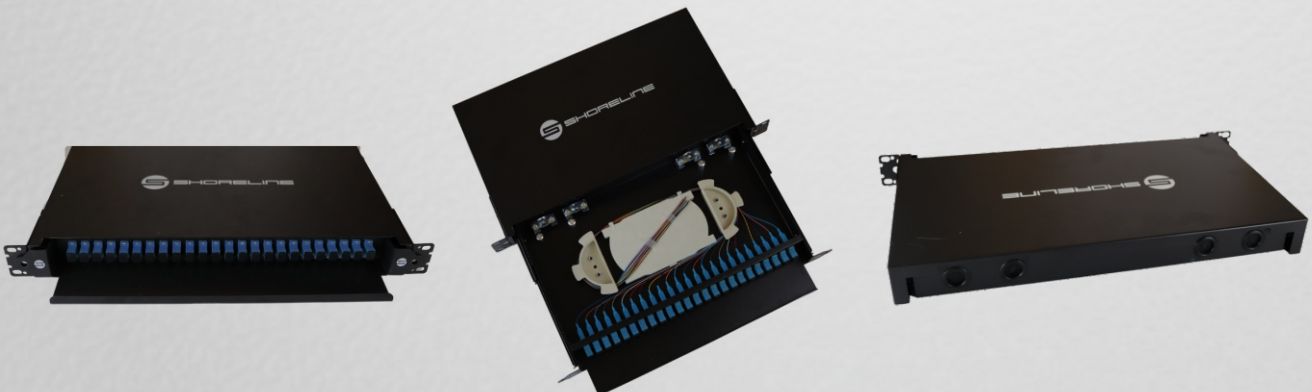

DESCRIÇÃO

O Distribuidor interno óptico (DIO) tem a finalidade de ser um ponto de distribuição e/ou manobra da rede óptica. Possui um sistema de gaveta deslizante frontal para o fácil manuseio das fibras, possui 4 entradas para os cabos ou sangria dos mesmos. Painel frontal com adaptadores e pigtails SC/UPC. Bandeja central interna para utilização em sistemas de fusão entre cabos ópticos. Todas as portas numeradas pra facilitar identificação visual de cada conexão e com pintura eletroestática.

ESPECIFICAÇÕES TÉCNICAS

Nome do Produto: Distribuidor Interno Óptico (D.I.O) 24FO 1U 19"

Tipo de Produto: Montado em rack com trilho e trava

Número de portas: 24

Tipo de adaptador: SC

Polimento: UPC

Dimensões (mm): 435 x 295 x 47

Cor : Preto

Peso: 4kg

Material: Chapa de aço laminada a frio de 1,2 mm com pintura eletrostática

Temperatura de trabalho: -40°C ~ + 60°C

Raio de curvatura: ≥40mm

Resistência à pressão lateral: 500N

Resistência: 500N

ITENS

1 Distribuidor Interno Óptico (D.I.O) 24FO 1U 19"

1 Tubo Loose

2 Travas

4 Abraçadeiras de Nylon

24 Tubetes