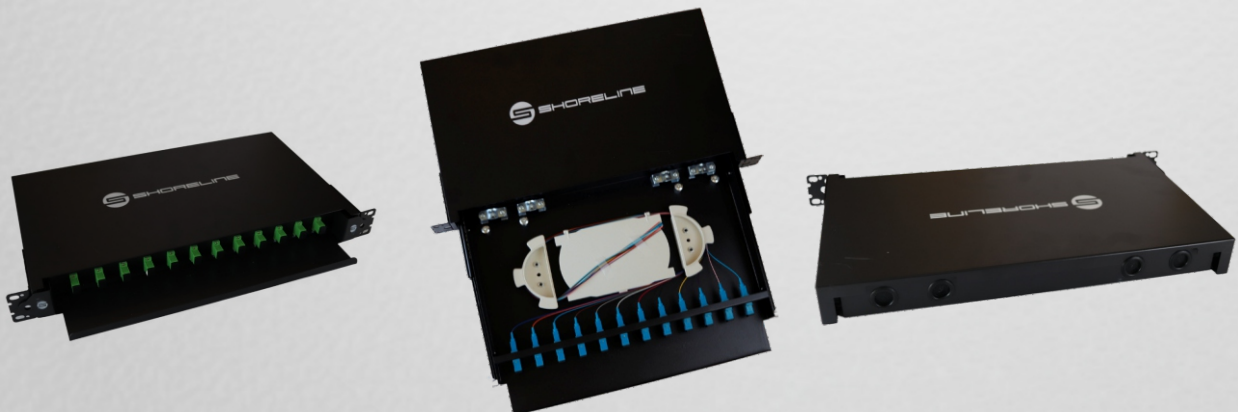

DESCRIÇÃO

O Distribuidor interno óptico (DIO) tem a finalidade de ser um ponto de distribuição e/ou manobra da rede óptica. Possui um sistema de gaveta deslizante frontal para o fácil manuseio das fibras, possui 4 entradas para os cabos ou sangria dos mesmos. Painel frontal com adaptadores e pigtails SC/UPC. Bandeja central interna para utilização em sistemas de fusão entre cabos ópticos. Todas as portas numeradas pra facilitar identificação visual de cada conexão e com pintura eletroestática.

ESPECIFICAÇÕES TÉCNICAS

Nome do Produto: Distribuidor Interno Óptico (D.I.O) 12FO 1U 19"

Tipo de Produto: Montado em rack com trilho e trava

Número de portas: 12

Tipo de adaptador: SC

Polimento: UPC

Dimensões (mm): 435 x 295 x 47

Cor : Preto

Peso: 4kg

Material: Chapa de aço laminada a frio de 1,2 mm com pintura eletrostática

Temperatura de trabalho: -40°C ~ + 60°C

Raio de curvatura: ≥40mm

Resistência à pressão lateral: 500N

Resistência: 500N

ITENS

1 Distribuidor Interno Óptico (D.I.O) 12FO 1U 19"

1 Tubo Loose

2 Travas

4 Abraçadeiras de Nylon

12 Tubetes